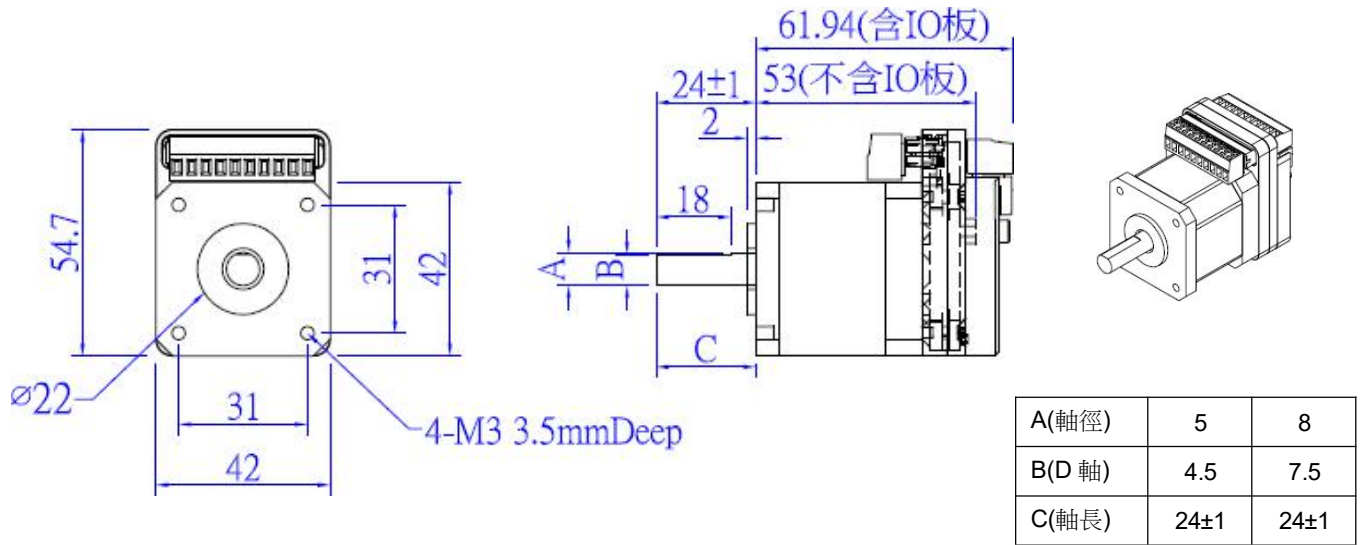

■ 尺寸圖

SLIM-2440-8 / SLIM-2440-5 / SLIM-2440-8CAN / SLIM-2440-5CAN(含 IO 板長度)

SLIM-2460-8 / SLIM-2460-5 / SLIM-2460-8CAN / SLIM-2460-5CAN(含 IO 板長度)